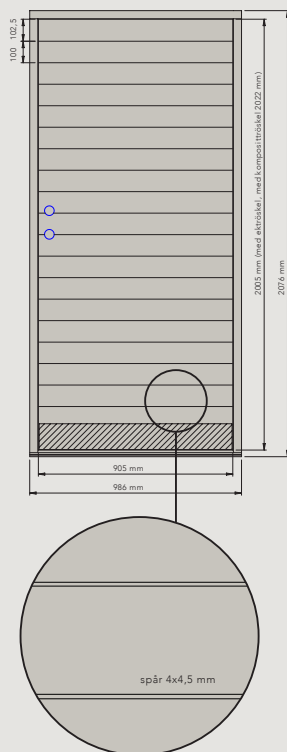

EK PANEL LIGGANDE NÅTAD