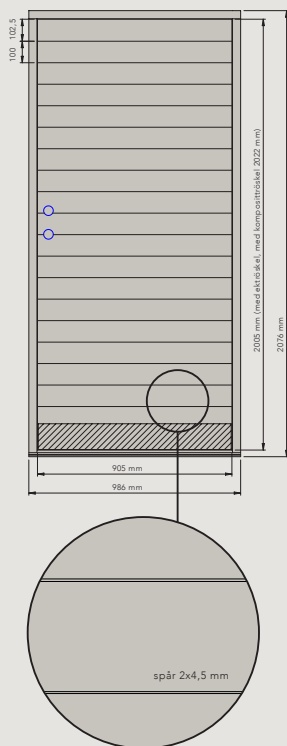

YTTERDÖRRAR I EK PANEL

Trä är det naturligaste material vi kan tänka oss. Det är fantastiskt. Varje stycke trä skiljer sig och är unikt. Träets egenskaper innebär att det krymper vid torka och sväller vid väta. Rätt använt i korrekt uppbyggda konstruktioner kan vi dra fördelar av detta. Trä binder dessutom koldioxid och är vackert och återväxten bidrar till ett hållbart samhälle. I vår dörryta Ek Panel förbättrar vi träets möjligheter att expandera och krympa utan att påverka dörrens prestanda. Det är fortsatt viktigt att olja och underhålla träytor utomhus.

Vi kan även erbjuda Ek Panel med nåtade fogar. Nåtad Ek Natur är en diskret fog där nåtens kulör sammanbinds med eknyansen till en helhet. Nåtad Ek Svart får ett utseende som påminner om ett båtdäck där fogarna ger skarpa vackra kontraster mot eken. Ek Panel går även att få på ädelek. Nåtad ek svart smälter fint in i den mörka ytan på ädelek.

EK PANEL LIGGANDE