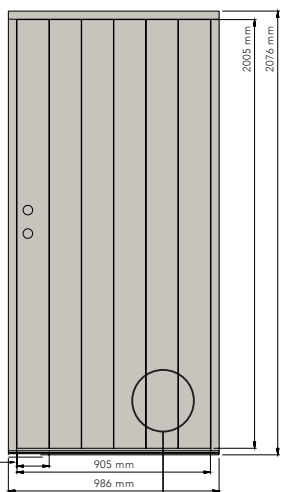

Ek Panel går även att få på ädelek. Nåtad ek svart smälter fint in i den mörka ytan på ädelek.

LIGGANDE EK PANEL

EK PANEL

EK PANEL NÅTAD NATUR

EK PANEL NÅTAD SVART

STÅENDE EK PANEL

BRED STÅENDE

BRED STÅENDE NÅTAD