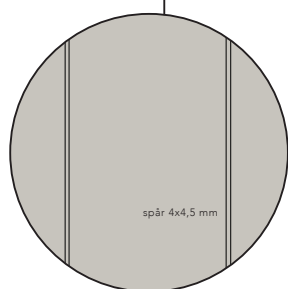

Ek Panel går även att få på ädelek. Nåtad ek svart smälter fint in i den mörka ytan på ädelek.

LIGGANDE EK PANEL

EK PANEL

EK PANEL NÅTAD NATUR

EK PANEL NÅTAD SVART

STÅENDE EK PANEL

BRED STÅENDE

BRED STÅENDE NÅTAD