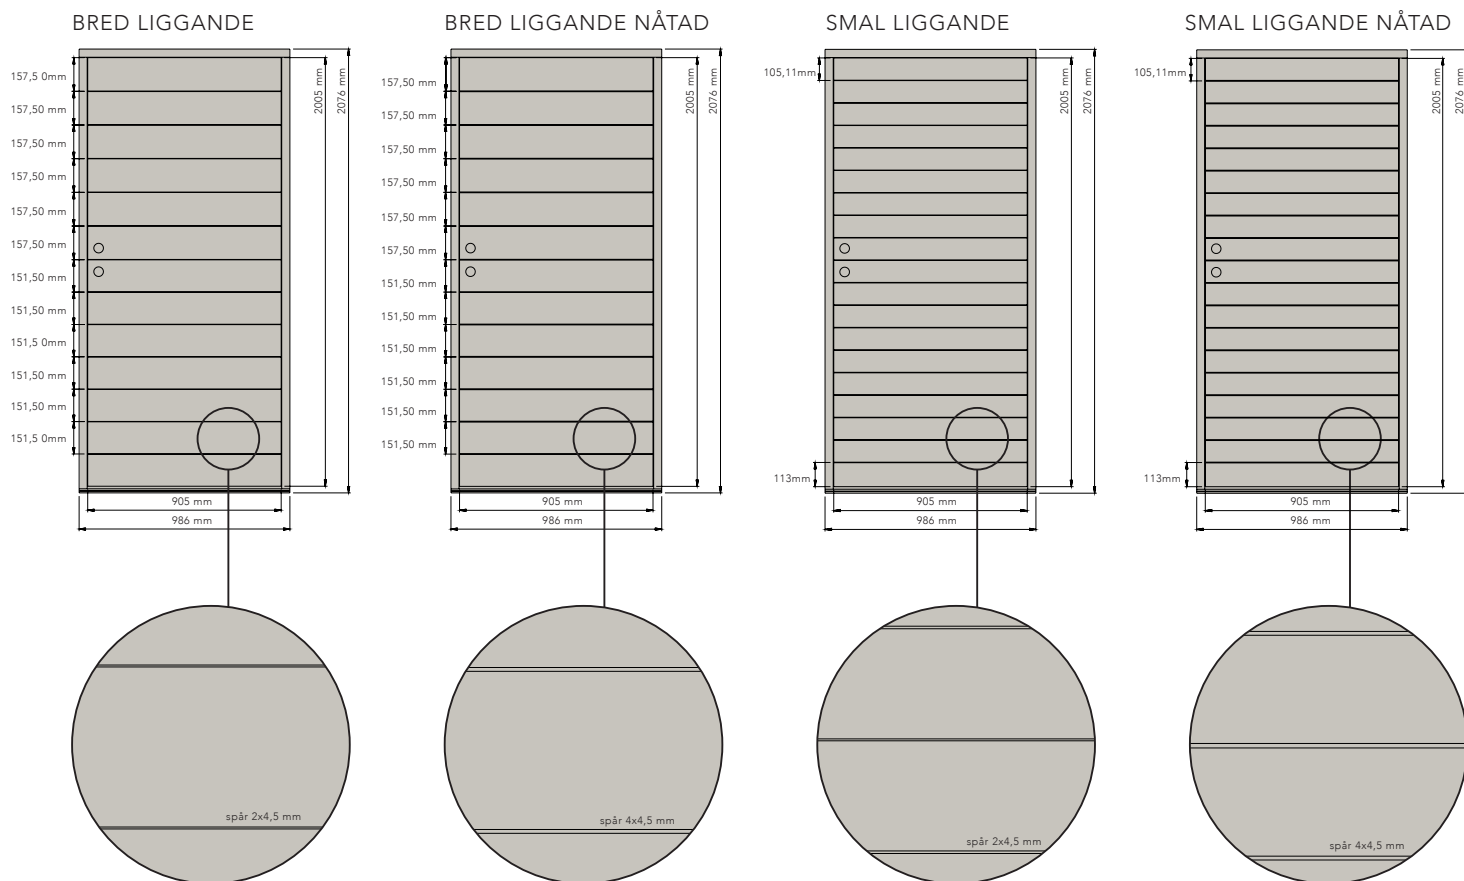

YTTERDÖRRAR I EK PANEL

YTTERDÖRRAR I EK PANEL

Trä är det naturligaste material vi kan tänka oss. Det är fantastiskt. Varje stycke trä skiljer sig och är unikt. Träets egenskaper innebär att det krymper vid torka och sväller vid väta. Rätt använt i korrekt uppbyggda konstruktioner kan vi dra fördelar av detta. Trä binder dessutom koldioxid och är vackert och återväxten bidrar till ett hållbart samhälle.

I vår dörryta Ek Panel förbättrar vi träets möjligheter att expandera och krympa utan att påverka dörrens prestanda. Det är fortsatt viktigt att olja och underhålla träytor utomhus.

Vi kan även erbjuda Ek Panel med nåtade fogar. Nåtad Ek Natur är en diskret fog där nåtens kulör sammanbinds med eknyansen till en helhet. Nåtad Ek Svart får ett utseende som påminner om ett båtdäck där fogarna ger skarpa vackra kontraster mot eken.

Ek Panel går även att få på ädelek. Nåtad ek svart smälter fint in i den mörka ytan på ädelek.

LIGGANDE EK PANEL

EK PANEL

EK PANEL NÅTAD NATUR

EK PANEL NÅTAD SVART

STÅENDE EK PANEL

BRED STÅENDE

BRED STÅENDE NÅTAD