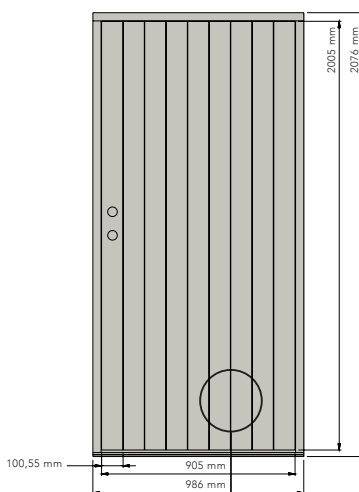

SMAL STÅENDE