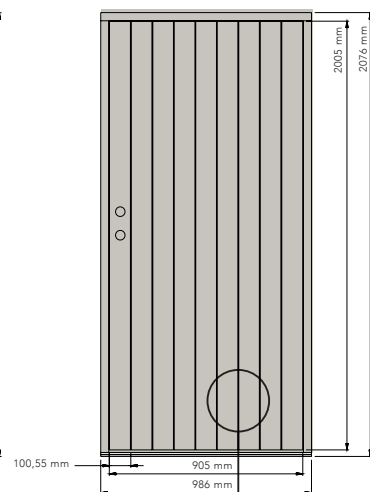

SMAL STÅENDE NÅTAD