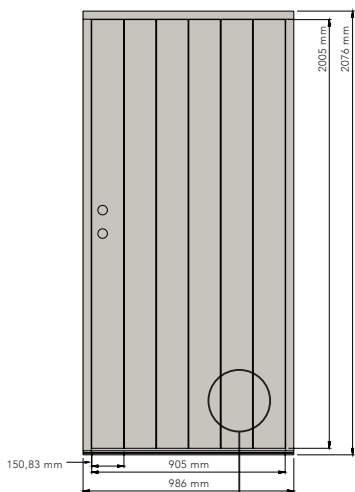

Ek Panel går även att få på ädelek. Nåtad ek svart smälter fint in i den mörka ytan på ädelek.

LIGGANDE EK PANEL

EK PANEL

EK PANEL NÅTAD NATUR

EK PANEL NÅTAD SVART

STÅENDE EK PANEL

BRED STÅENDE

BRED STÅENDE NÅTAD