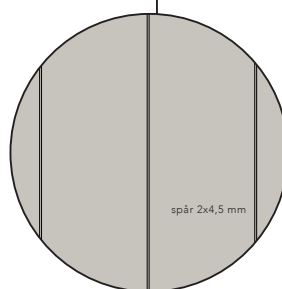

STÅENDE EK PANEL

SMAL STÅENDE